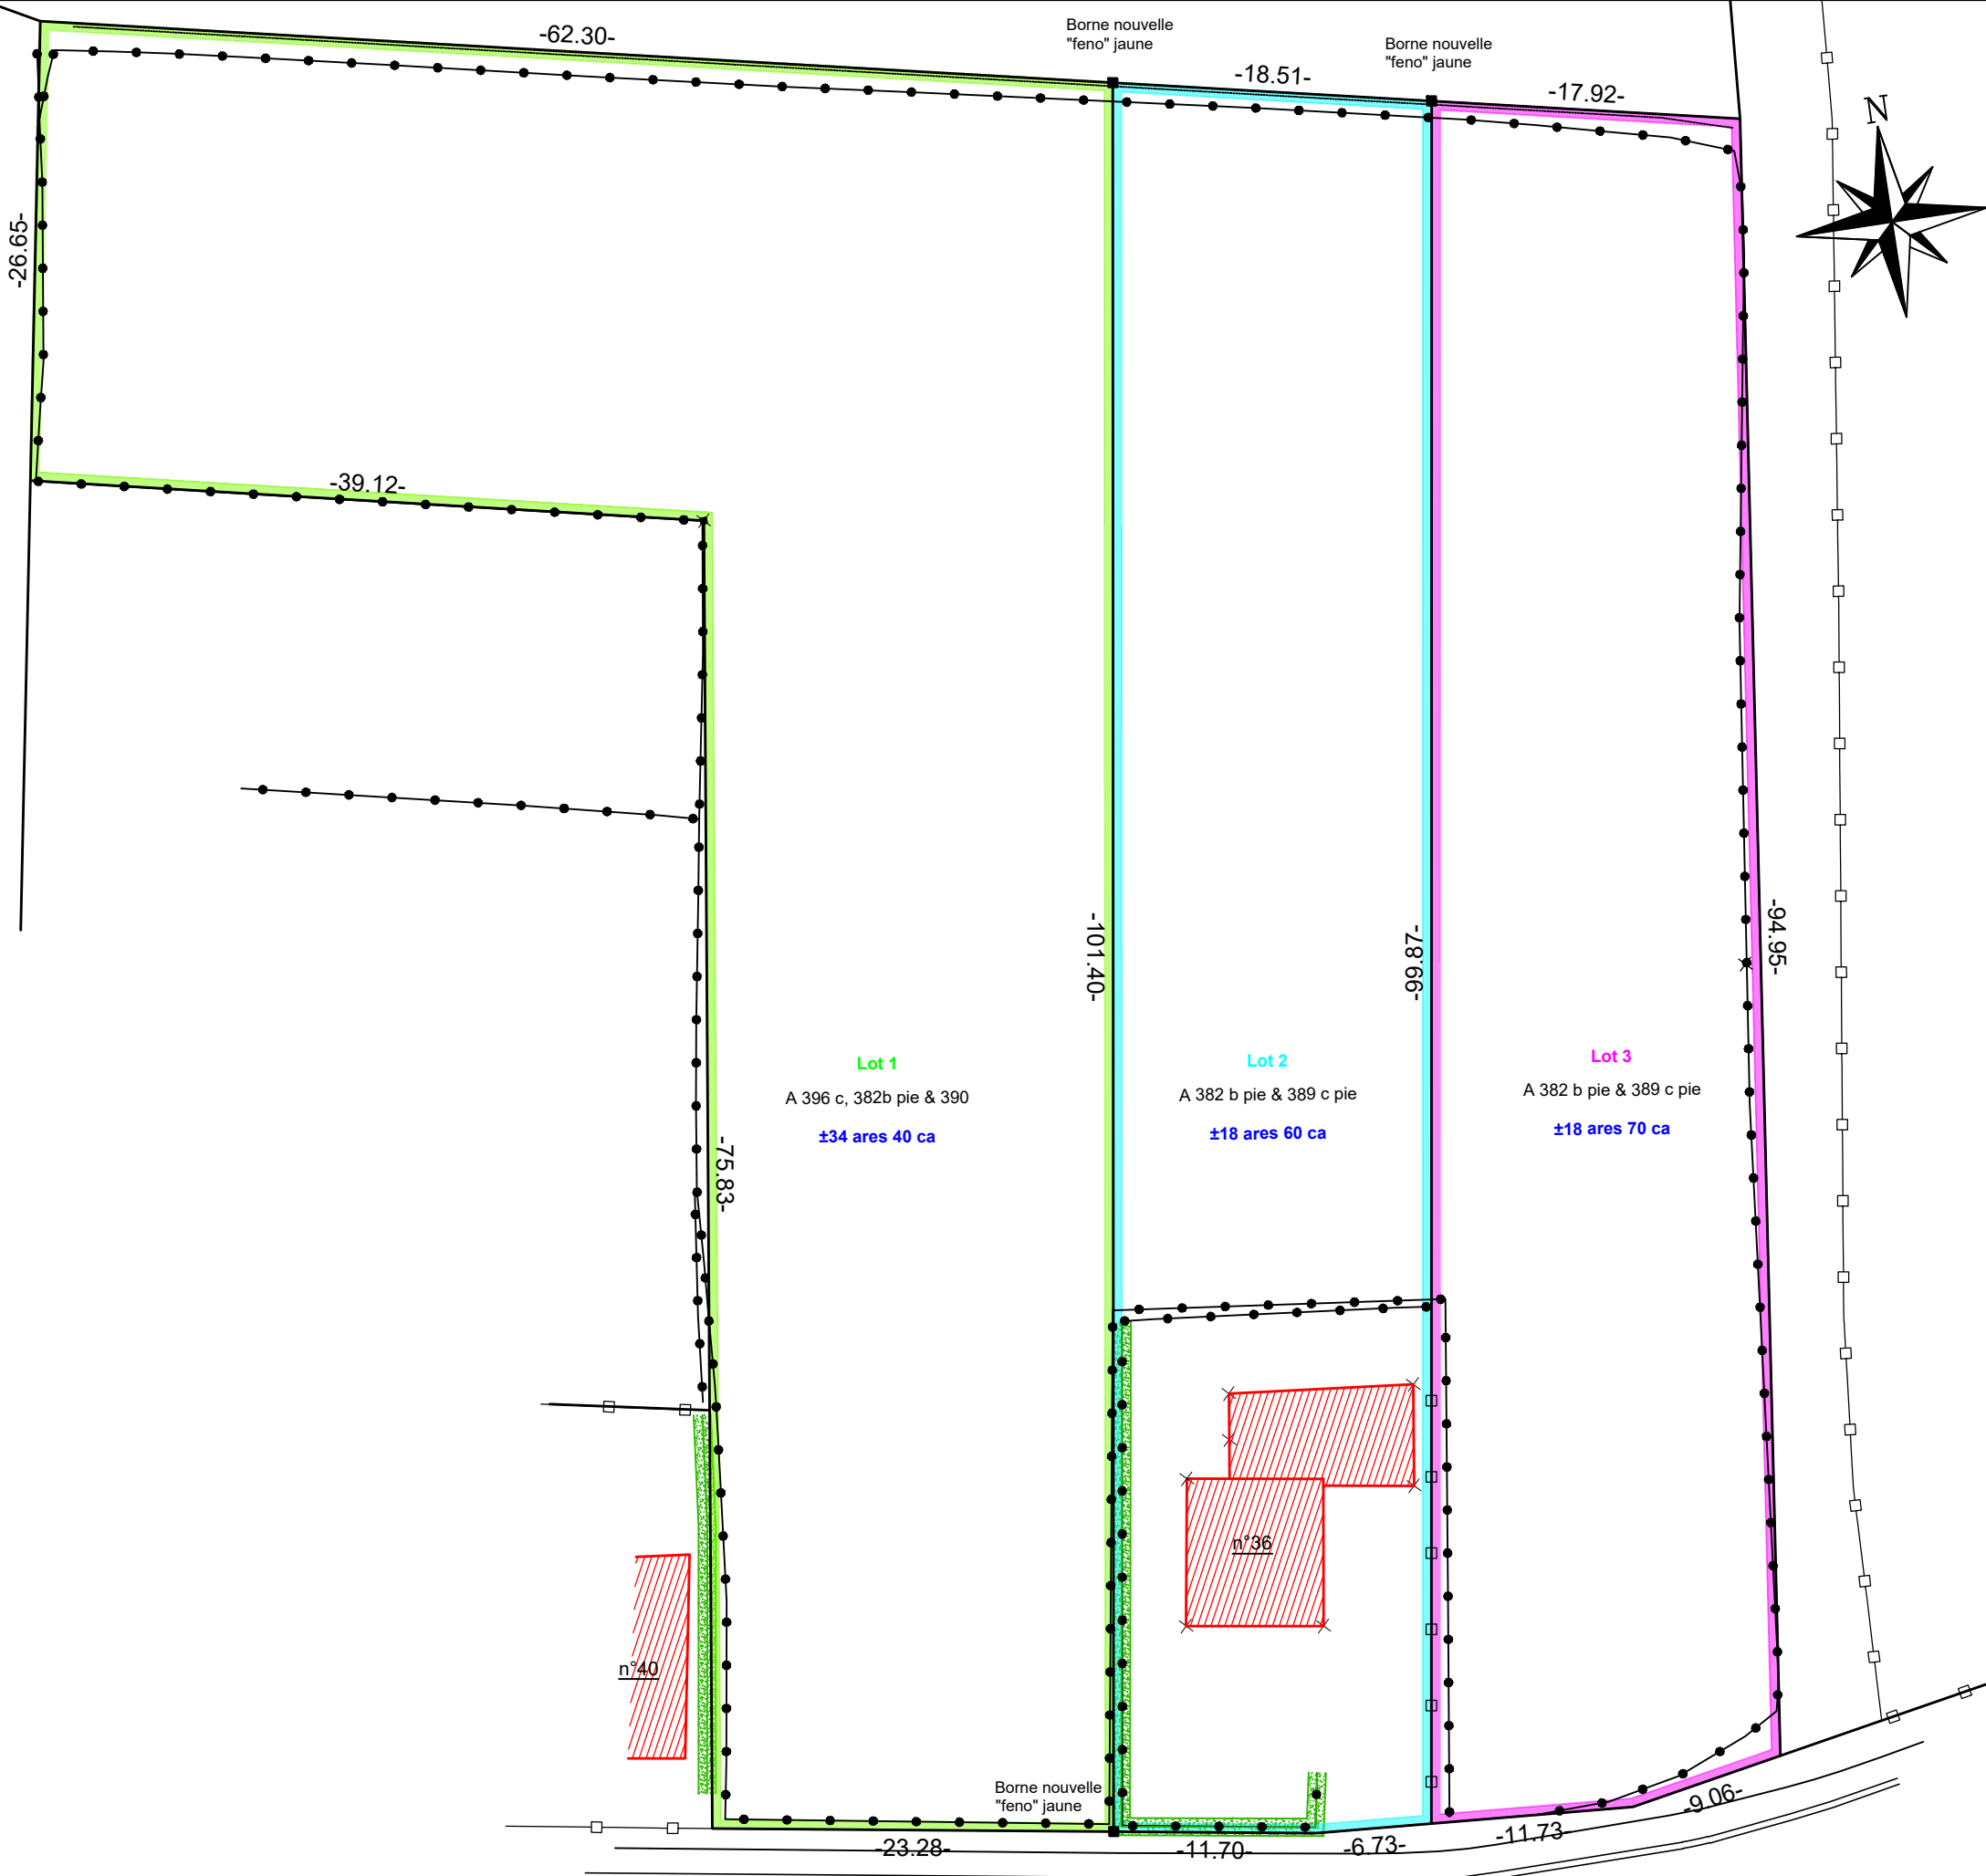

# Projet de plan

MASQUIER SEBASTIEN  
Géomètre-Expert  
Rue Duwez n°28  
7904 Pipaix  
Gsm : 0494/47.08.87

Pour les clauses particulières, se référer à l'acte authentique